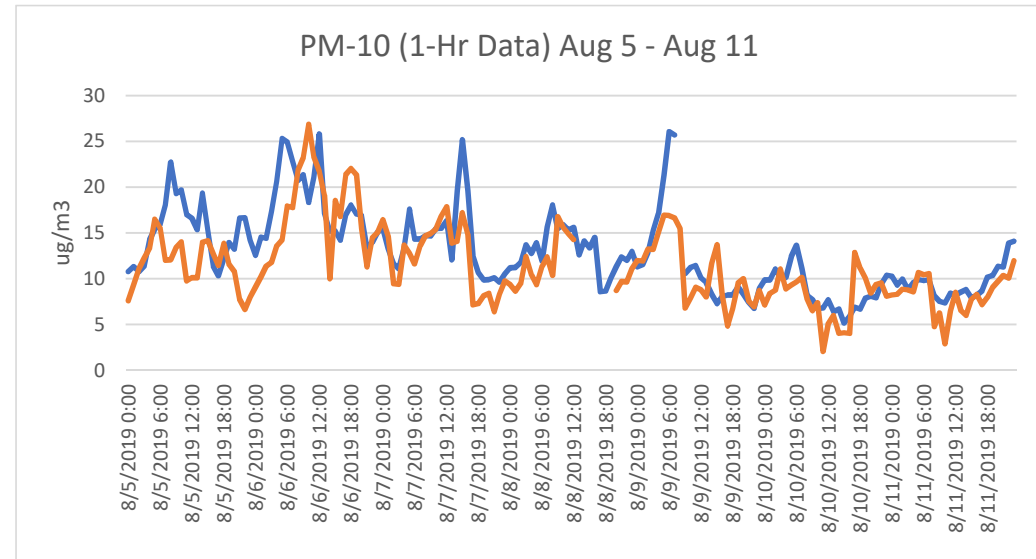

MultiStation: Periodically: 7/27/2019 12:00 AM-8/5/2019 12:00 AM Type: AVG 1 Hr.

Date & Time	Albany County HD PM10 ug/m3LC	Dunn PM10 ug/m3LC
7/27/2019 0:00	19.882	15.639
7/27/2019 1:00	22.895	16.38
7/27/2019 2:00	19.102	15.428
7/27/2019 3:00	19.008	16.713
7/27/2019 4:00	19.587	17.517
7/27/2019 5:00	22.789	14.62
7/27/2019 6:00	24.702	17.755
7/27/2019 7:00	23.841	18.643
7/27/2019 8:00	22.678	17.636
7/27/2019 9:00	20.142	17.94
7/27/2019 10:00	19.036	15.894
7/27/2019 11:00	18.42	12.838
7/27/2019 12:00	19.064	12.209
7/27/2019 13:00	19.098	13.735
7/27/2019 14:00	17.072	13.507
7/27/2019 15:00	18.346	14.595
7/27/2019 16:00	19.943	14.706
7/27/2019 17:00	17.886	15.681
7/27/2019 18:00	16.754	17.208
7/27/2019 19:00	16.069	17.532
7/27/2019 20:00	18.1	16.518
7/27/2019 21:00	18.546	16.508
7/27/2019 22:00	17.824	17.842
7/27/2019 23:00	17.744	19.46
7/28/2019 0:00	17.763	18.305
7/28/2019 1:00	16.359	15.549
7/28/2019 2:00	15.986	13.927
7/28/2019 3:00	16.194	14.509
7/28/2019 4:00	16.311	14.119
7/28/2019 5:00	16.125	14.583
7/28/2019 6:00	15.993	15.273
7/28/2019 7:00	16.308	16.583
7/28/2019 8:00	16.674	16.967