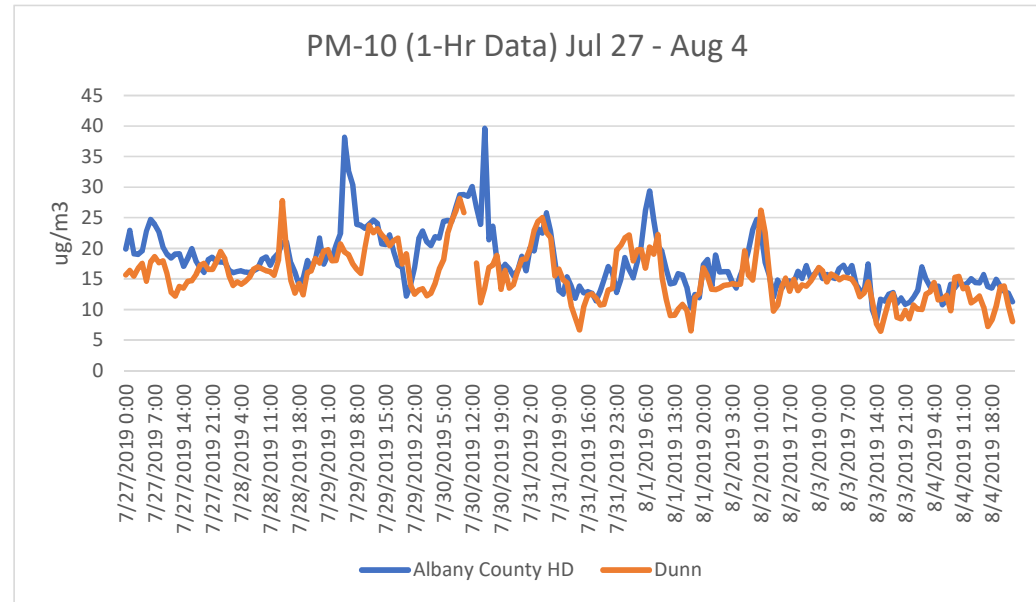

MultiStation: Periodically: 7/27/2019 12:00 AM-8/5/2019 12:00 AM Type: AVG 1 Hr.

Date & Time	Albany County HD PM10 ug/m3LC	Dunn PM10 ug/m3LC
7/27/2019 0:00	19.882	15.639
7/27/2019 1:00	22.895	16.38
7/27/2019 2:00	19.102	15.428
7/27/2019 3:00	19.008	16.713
7/27/2019 4:00	19.587	17.517
7/27/2019 5:00	22.789	14.62
7/27/2019 6:00	24.702	17.755
7/27/2019 7:00	23.841	18.643
7/27/2019 8:00	22.678	17.636
7/27/2019 9:00	20.142	17.94
7/27/2019 10:00	19.036	15.894
7/27/2019 11:00	18.42	12.838
7/27/2019 12:00	19.064	12.209
7/27/2019 13:00	19.098	13.735
7/27/2019 14:00	17.072	13.507
7/27/2019 15:00	18.346	14.595
7/27/2019 16:00	19.943	14.706
7/27/2019 17:00	17.886	15.681
7/27/2019 18:00	16.754	17.208
7/27/2019 19:00	16.069	17.532
7/27/2019 20:00	18.1	16.518
7/27/2019 21:00	18.546	16.508
7/27/2019 22:00	17.824	17.842
7/27/2019 23:00	17.744	19.46
7/28/2019 0:00	17.763	18.305
7/28/2019 1:00	16.359	15.549
7/28/2019 2:00	15.986	13.927
7/28/2019 3:00	16.194	14.509
7/28/2019 4:00	16.311	14.119
7/28/2019 5:00	16.125	14.583
7/28/2019 6:00	15.993	15.273
7/28/2019 7:00	16.308	16.583
7/28/2019 8:00	16.674	16.967